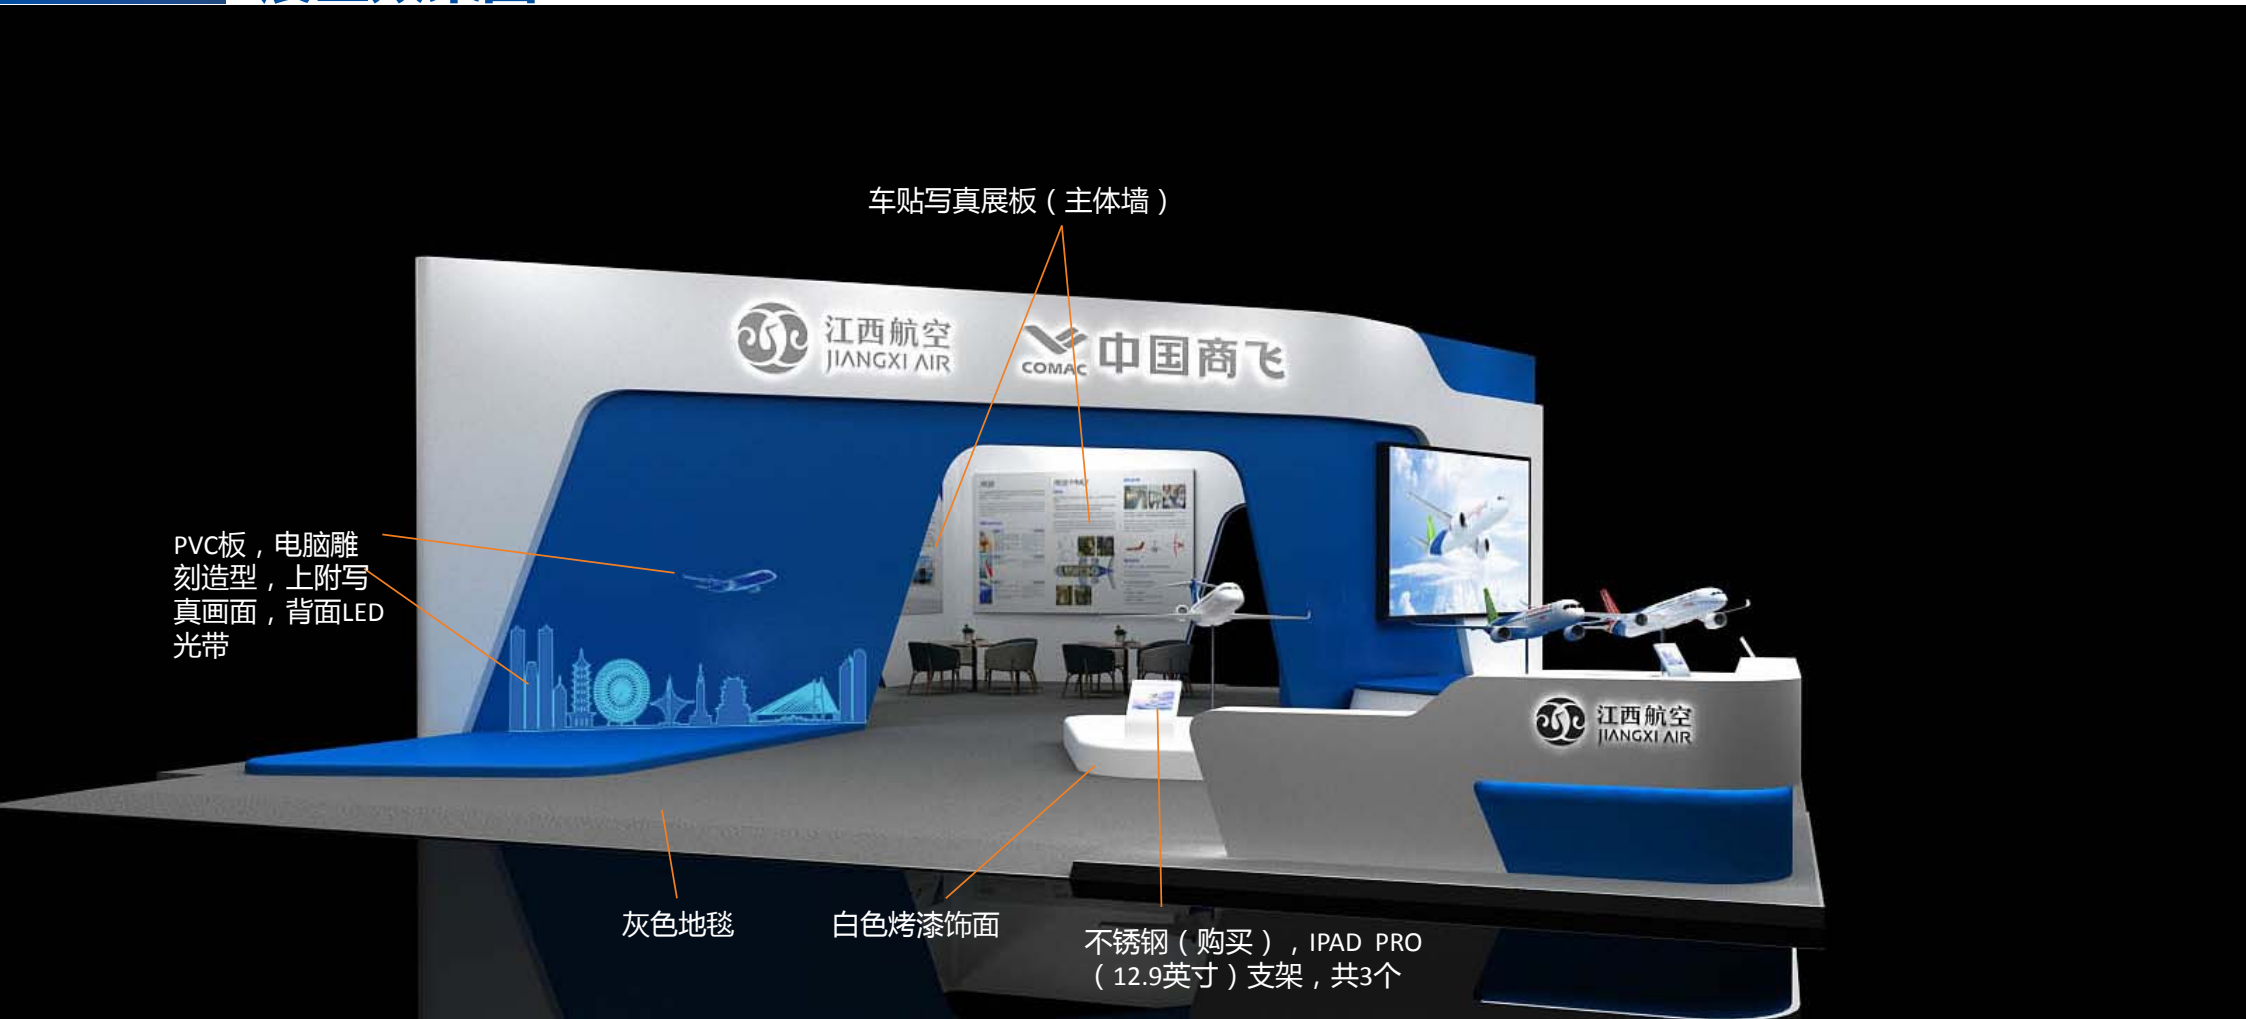

2020南昌（世界）飞行大会 展台设计方案 （材质标注）

2020年10月
工业设计所

1 展区平面布置图

- 展区由展示区、接待区、洽谈区和储物间组成。
- 展板分为江西航展板区、商飞展板区。

展区效果图

展区效果图

展区效果图

不锈钢贴面LOGO
立体字，不发光

蓝色乳胶漆饰面
(主体墙)

白色乳胶漆饰面
(主体墙)

车贴写真展板 (主体墙)

LED灯带 (亮度足够)，内嵌，
表面做平

展区效果图

白色乳胶漆饰面

车贴写真展板 (主体墙)

亚克力立体字

车贴写真展板 (主体墙)

白色烤漆饰面

展示柜 (2个),
可直接淘宝购买。

4 注意事项

报价中需注意以下：

1. 保证展台充足照明；
2. 展台需全铺10公分地台；
3. 3个IPAD PRO（12.9英寸）支架（淘宝购买即可）；
4. 一个8G空U盘，用于播放视频；
5. 绿植租赁（大绿植+前台台花+洽谈桌桌花）；
6. 矿泉水3箱（24小瓶装），软饮2箱（小瓶装）；
7. 一米栏70个；
8. 名片盒，纸巾；
9. 本次搭建展台位于江西南昌交付中心机库内，所以不产生审图、电箱等展馆费用。仅需缴纳5000元押金，展会结束后，主办方会退回该押金。