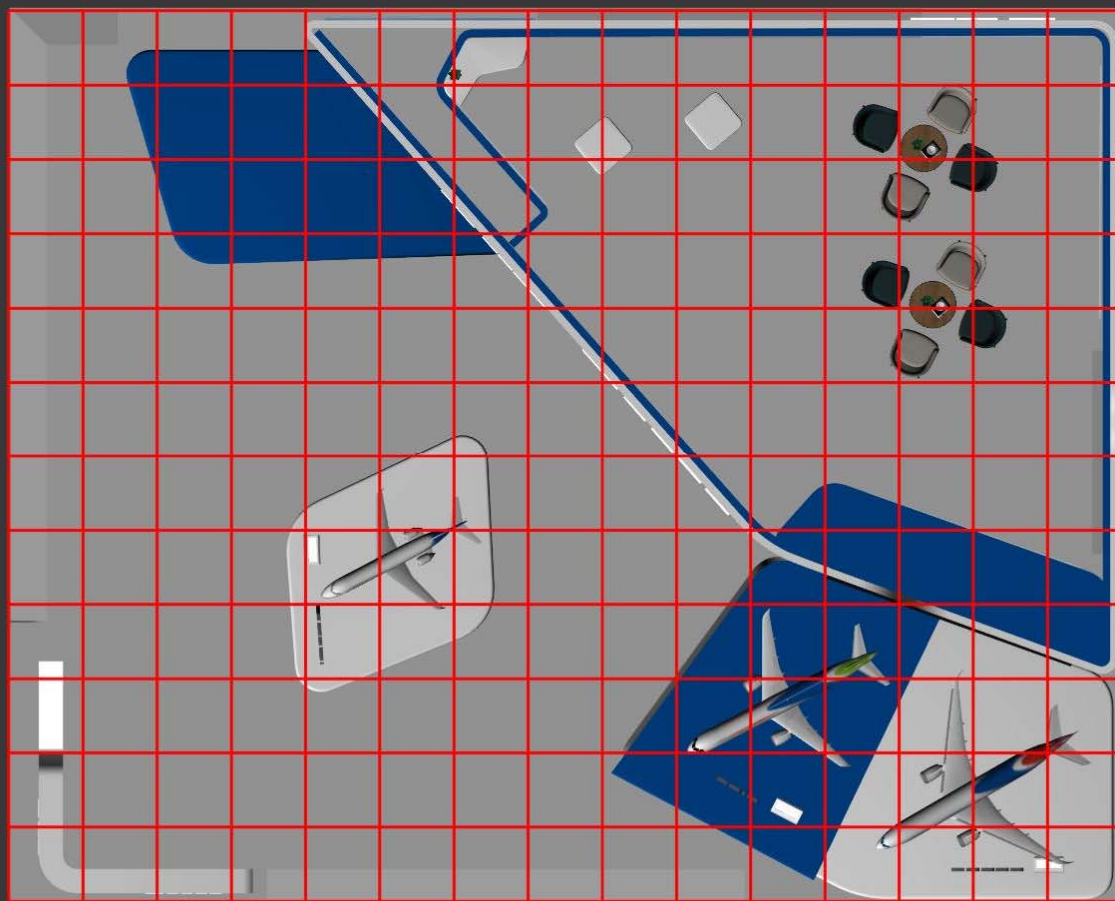

2020南昌（世界）飞行大会 展台设计方案 （材质标注）

2020年10月
工业设计所

1 展区平面布置图

- 展区由展示区、接待区、洽谈区和储物间组成。
- 展板分为江西航展板区、商飞展板区。

展区效果图

展区效果图

展区效果图

不锈钢贴面LOGO
立体字，不发光

蓝色乳胶漆饰面
(主体墙)

白色乳胶漆饰面
(主体墙)

车贴写真展板 (主体墙)

LED灯带 (亮度足够)，内嵌，
表面做平

展区效果图

白色乳胶漆饰面

车贴写真展板 (主体墙)

亚克力立体字

车贴写真展板 (主体墙)

白色烤漆饰面

展示柜 (2个),
可直接淘宝购买。

4 注意事项

报价中需注意以下：

1. 保证展台充足照明；
2. 展台需全铺10公分地台；
3. 3个IPAD PRO（12.9英寸）支架（淘宝购买即可）；
4. 一个8G空U盘，用于播放视频；
5. 绿植租赁（大绿植+前台台花+洽谈桌桌花）；
6. 矿泉水3箱（24小瓶装），软饮2箱（小瓶装）；
7. 一米栏70个；
8. 名片盒，纸巾；
9. 本次搭建展台位于江西南昌交付中心机库内，所以不产生审图、电箱等展馆费用。仅需缴纳5000元押金，展会结束后，主办方会退回该押金。