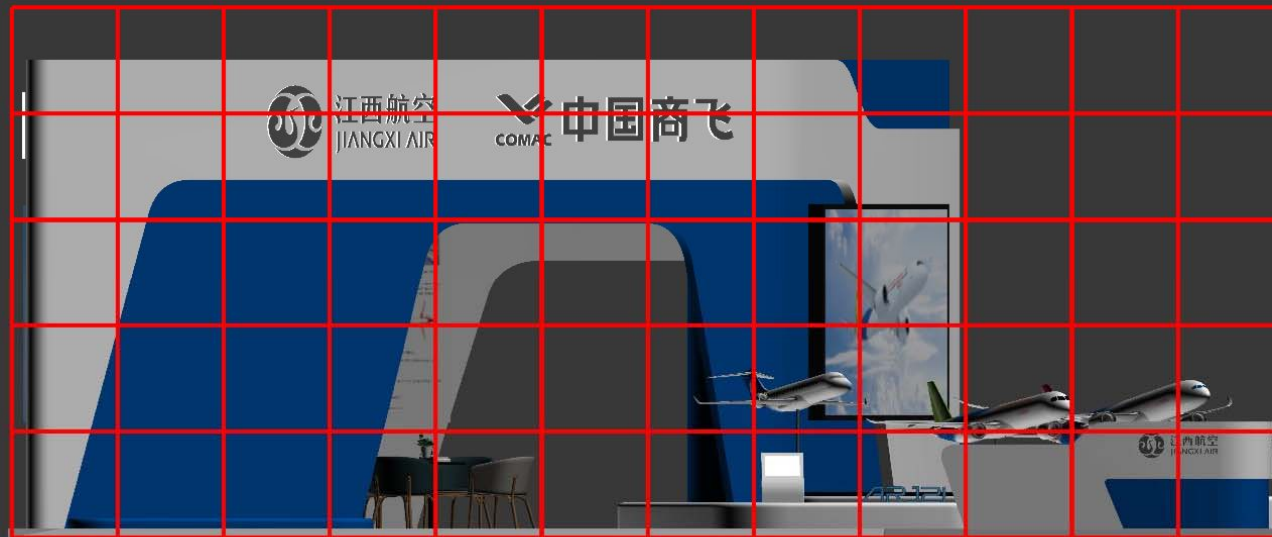

2020南昌（世界）飞行大会 展台设计方案 （材质标注）

2020年10月
工业设计所

1 展区平面布置图

- 展区由展示区、接待区、洽谈区和储物间组成。
- 展板分为江西航展板区、商飞展板区。

展区效果图

展区效果图

展区效果图

不锈钢贴面LOGO
立体字，不发光

蓝色乳胶漆饰面
(主体墙)

白色乳胶漆饰面
(主体墙)

车贴写真展板 (主体墙)

LED灯带 (亮度足够)，内嵌，
表面做平

展区效果图

白色乳胶漆饰面

车贴写真展板 (主体墙)

亚克力立体字

车贴写真展板 (主体墙)

白色烤漆饰面

展示柜 (2个),
可直接淘宝购买。

4 注意事项

报价中需注意以下：

1. 保证展台充足照明；
2. 展台需全铺10公分地台；
3. 3个IPAD PRO（12.9英寸）支架（淘宝购买即可）；
4. 一个8G空U盘，用于播放视频；
5. 绿植租赁（大绿植+前台台花+洽谈桌桌花）；
6. 矿泉水3箱（24小瓶装），软饮2箱（小瓶装）；
7. 一米栏70个；
8. 名片盒，纸巾；
9. 本次搭建展台位于江西南昌交付中心机库内，所以不产生审图、电箱等展馆费用。仅需缴纳5000元押金，展会结束后，主办方会退回该押金。