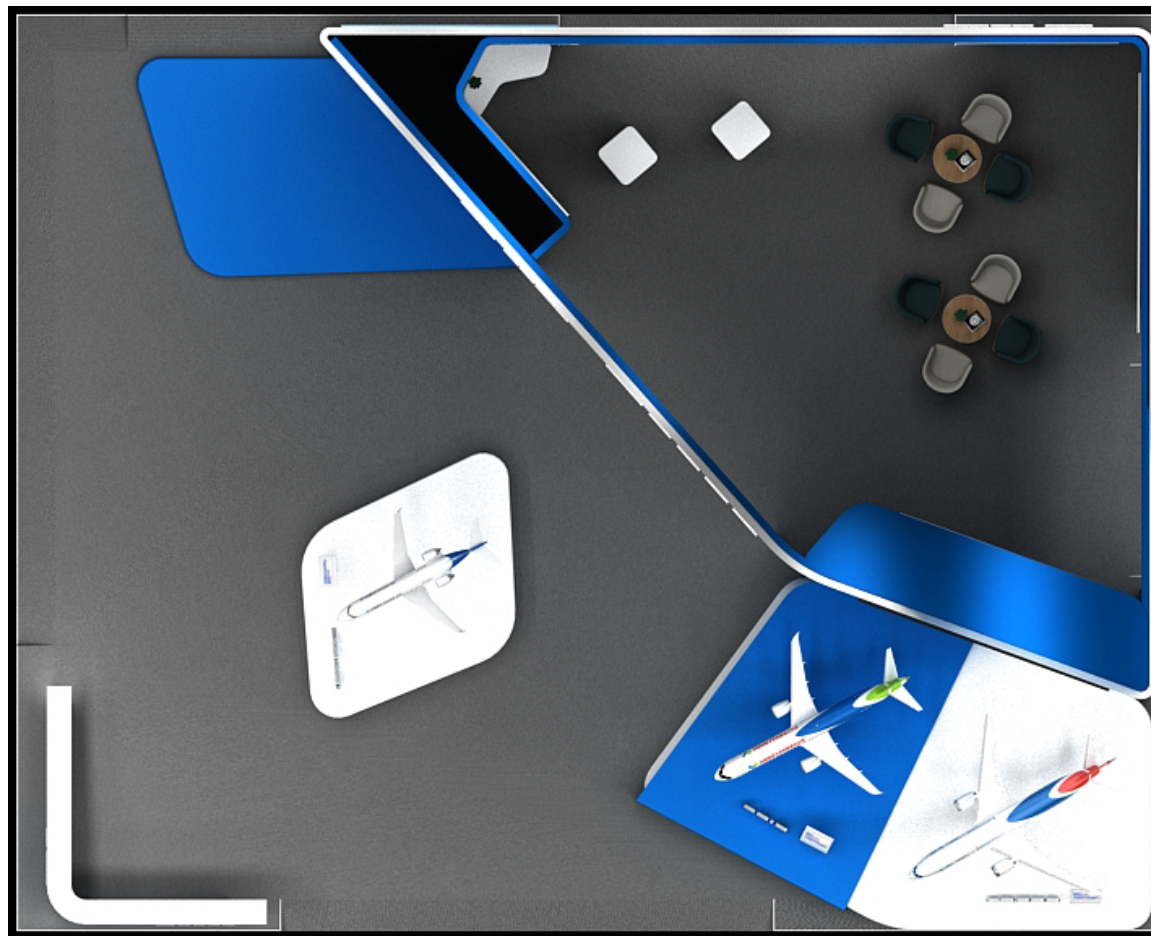

2020南昌（世界）飞行大会 展台设计方案 （材质标注）

2020年10月
工业设计所

1 展区平面布置图

- 展区由展示区、接待区、洽谈区和储物间组成。
- 展板分为江西航展板区、商飞展板区。

展区效果图

展区效果图

展区效果图

不锈钢贴面LOGO
立体字，不发光

蓝色乳胶漆饰面
(主体墙)

白色乳胶漆饰面
(主体墙)

车贴写真展板 (主体墙)

LED灯带 (亮度足够)，内嵌，
表面做平

展区效果图

白色乳胶漆饰面

车贴写真展板 (主体墙)

亚克力立体字

车贴写真展板 (主体墙)

白色烤漆饰面

展示柜 (2个),
可直接淘宝购买。

4 注意事项

报价中需注意以下：

1. 保证展台充足照明；
2. 展台需全铺10公分地台；
3. 3个IPAD PRO（12.9英寸）支架（淘宝购买即可）；
4. 一个8G空U盘，用于播放视频；
5. 绿植租赁（大绿植+前台台花+洽谈桌桌花）；
6. 矿泉水3箱（24小瓶装），软饮2箱（小瓶装）；
7. 一米栏70个；
8. 名片盒，纸巾；
9. 本次搭建展台位于江西南昌交付中心机库内，所以不产生审图、电箱等展馆费用。仅需缴纳5000元押金，展会结束后，主办方会退回该押金。