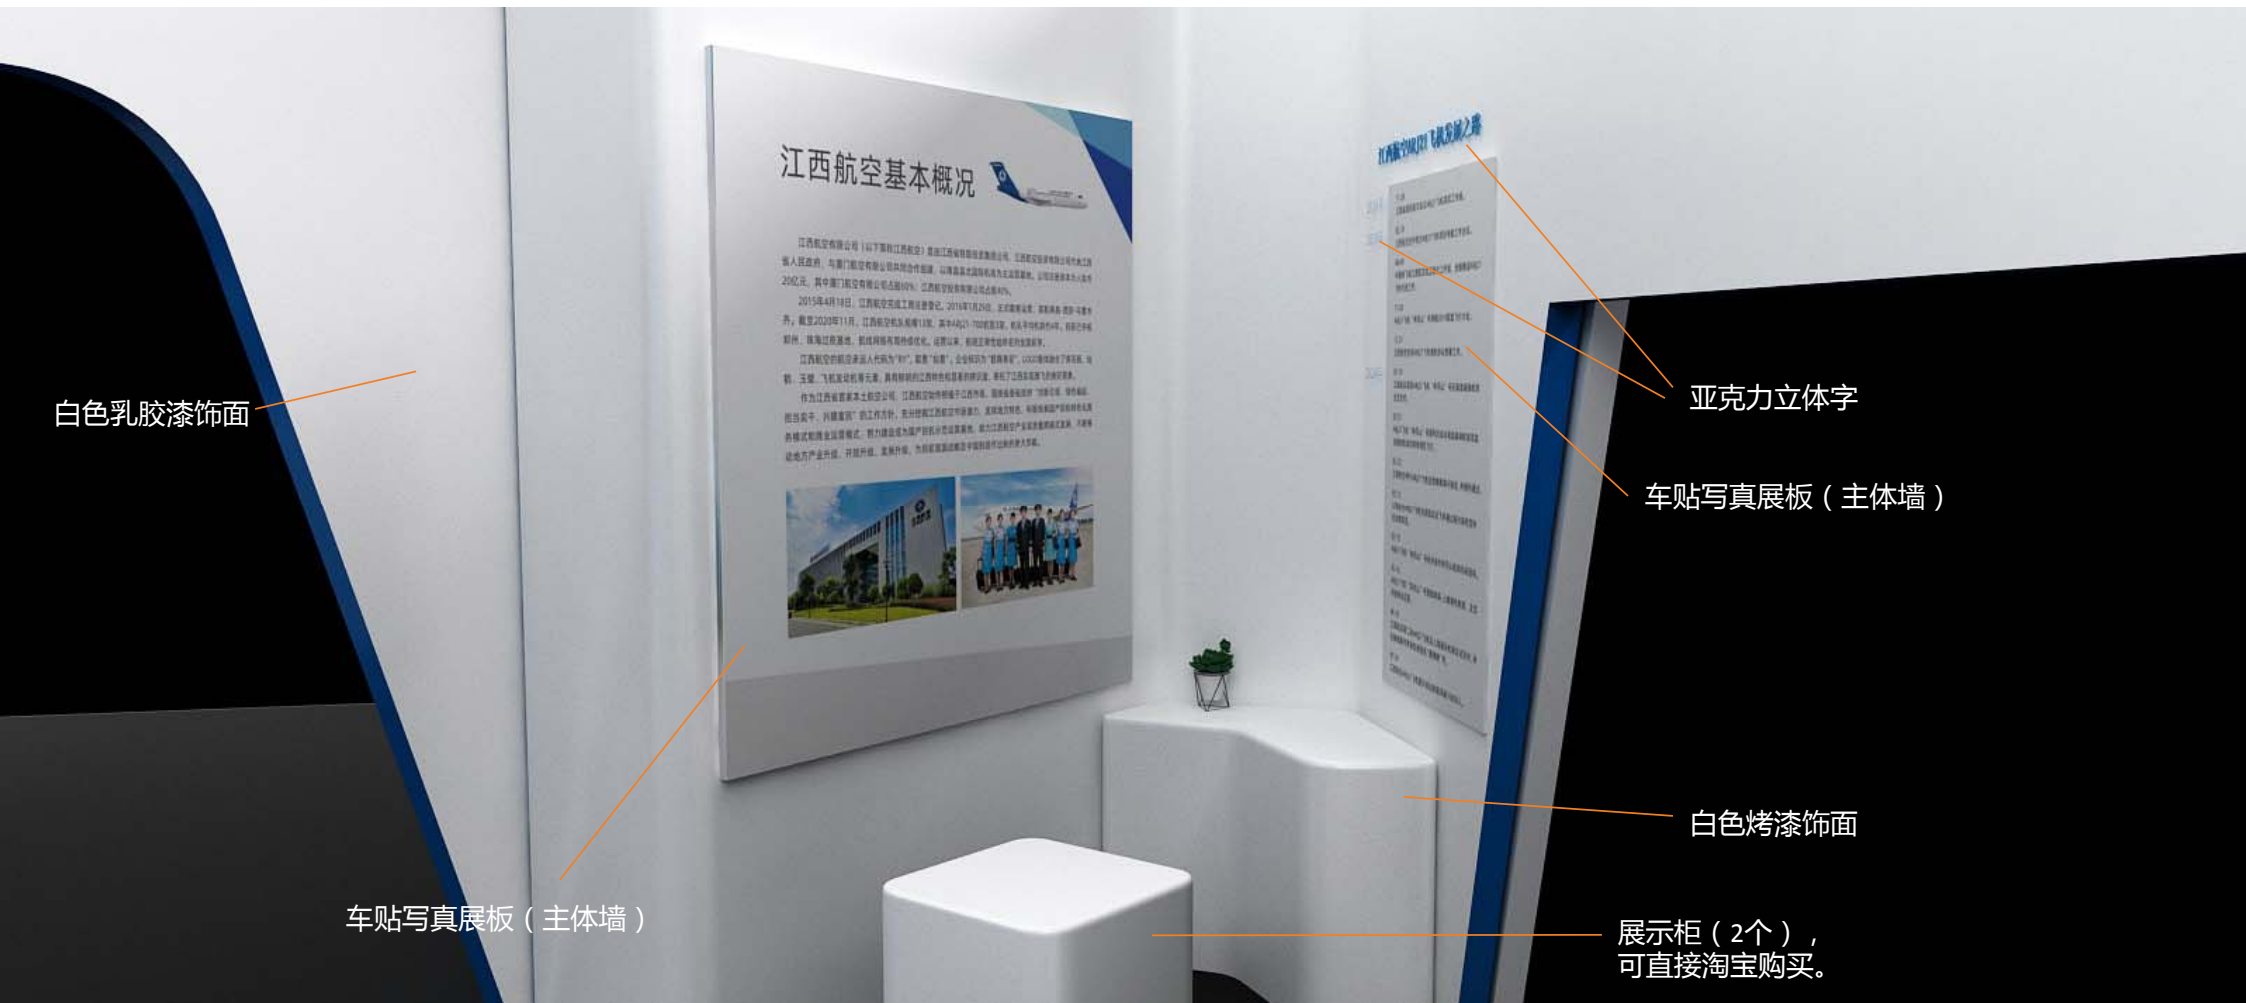

蓝色乳胶漆饰面
(主体墙)

白色乳胶漆饰面
(主体墙)

车贴写真展板 (主体墙)

LED灯带 (亮度足够)，内嵌，
表面做平

展区效果图

白色乳胶漆饰面

车贴写真展板 (主体墙)

亚克力立体字

车贴写真展板 (主体墙)

白色烤漆饰面

展示柜 (2个),
可直接淘宝购买。

4 注意事项

报价中需注意以下：

1. 保证展台充足照明；
2. 展台需全铺10公分地台；
3. 3个IPAD PRO（12.9英寸）支架（淘宝购买即可）；
4. 一个8G空U盘，用于播放视频；
5. 绿植租赁（大绿植+前台台花+洽谈桌桌花）；
6. 矿泉水3箱（24小瓶装），软饮2箱（小瓶装）；
7. 一米栏70个；
8. 名片盒，纸巾；
9. 本次搭建展台位于江西南昌交付中心机库内，所以不产生审图、电箱等展馆费用。仅需缴纳5000元押金，展会结束后，主办方会退回该押金。