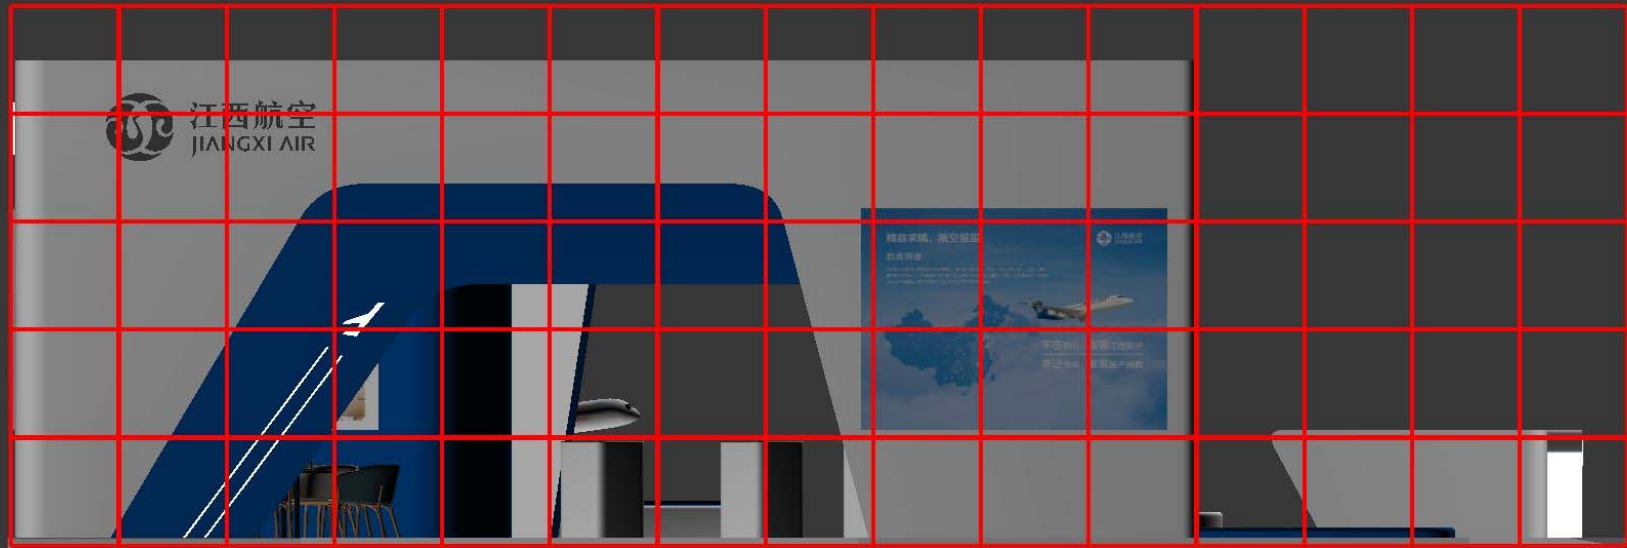

2020南昌（世界）飞行大会 展台设计方案 （材质标注）

2020年10月
工业设计所

1 展区平面布置图

- 展区由展示区、接待区、洽谈区和储物间组成。
- 展板分为江西航展板区、商飞展板区。

展区效果图

展区效果图

展区效果图

不锈钢贴面LOGO
立体字，不发光

蓝色乳胶漆饰面
(主体墙)

白色乳胶漆饰面
(主体墙)

车贴写真展板 (主体墙)

LED灯带 (亮度足够)，内嵌，
表面做平

展区效果图

白色乳胶漆饰面

车贴写真展板 (主体墙)

亚克力立体字

车贴写真展板 (主体墙)

白色烤漆饰面

展示柜 (2个),
可直接淘宝购买。

4 注意事项

报价中需注意以下：

1. 保证展台充足照明；
2. 展台需全铺10公分地台；
3. 3个IPAD PRO（12.9英寸）支架（淘宝购买即可）；
4. 一个8G空U盘，用于播放视频；
5. 绿植租赁（大绿植+前台台花+洽谈桌桌花）；
6. 矿泉水3箱（24小瓶装），软饮2箱（小瓶装）；
7. 一米栏70个；
8. 名片盒，纸巾；
9. 本次搭建展台位于江西南昌交付中心机库内，所以不产生审图、电箱等展馆费用。仅需缴纳5000元押金，展会结束后，主办方会退回该押金。