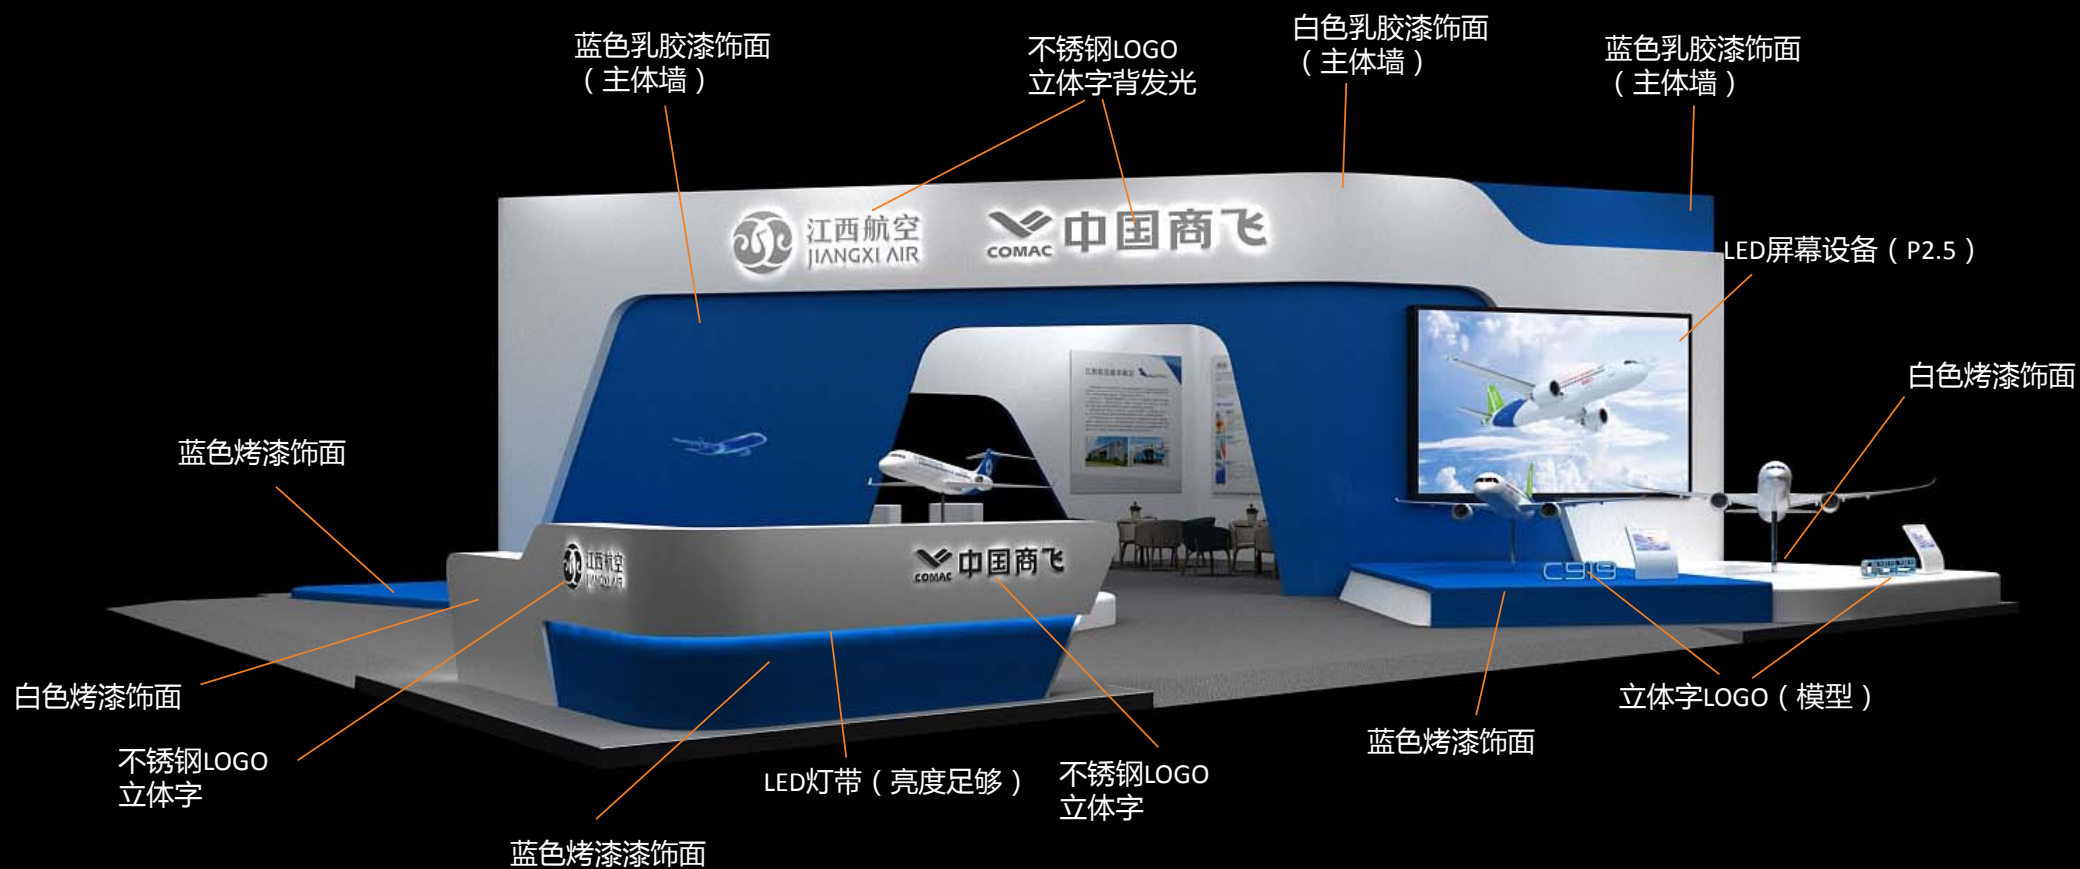

2020南昌（世界）飞行大会 展台设计方案 （材质标注）

2020年10月
工业设计所

1 展区平面布置图

- 展区由展示区、接待区、洽谈区和储物间组成。
- 展板分为江西航展板区、商飞展板区。

展区效果图

展区效果图

展区效果图

不锈钢贴面LOGO
立体字，不发光

蓝色乳胶漆饰面
(主体墙)

白色乳胶漆饰面
(主体墙)

车贴写真展板 (主体墙)

LED灯带 (亮度足够)，内嵌，
表面做平

展区效果图

白色乳胶漆饰面

车贴写真展板 (主体墙)

亚克力立体字

车贴写真展板 (主体墙)

白色烤漆饰面

展示柜 (2个),
可直接淘宝购买。

4 注意事项

报价中需注意以下：

1. 保证展台充足照明；
2. 展台需全铺10公分地台；
3. 3个IPAD PRO（12.9英寸）支架（淘宝购买即可）；
4. 一个8G空U盘，用于播放视频；
5. 绿植租赁（大绿植+前台台花+洽谈桌桌花）；
6. 矿泉水3箱（24小瓶装），软饮2箱（小瓶装）；
7. 一米栏70个；
8. 名片盒，纸巾；
9. 本次搭建展台位于江西南昌交付中心机库内，所以不产生审图、电箱等展馆费用。仅需缴纳5000元押金，展会结束后，主办方会退回该押金。