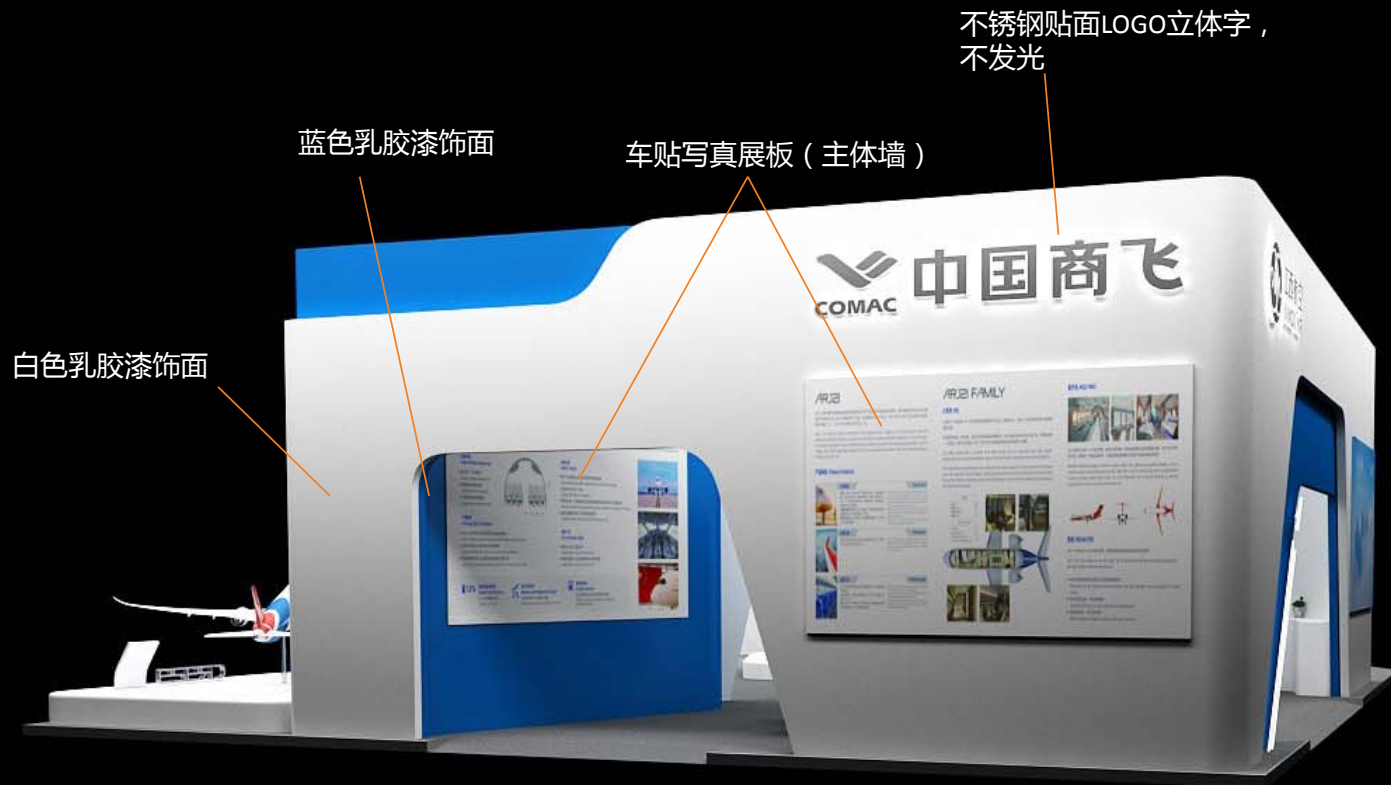

2020南昌（世界）飞行大会 展台设计方案 （材质标注）

2020年10月
工业设计所

1 展区平面布置图

- 展区由展示区、接待区、洽谈区和储物间组成。
- 展板分为江西航展板区、商飞展板区。

展区效果图

展区效果图

展区效果图

不锈钢贴面LOGO
立体字，不发光

蓝色乳胶漆饰面
(主体墙)

白色乳胶漆饰面
(主体墙)

车贴写真展板 (主体墙)

LED灯带 (亮度足够)，内嵌，
表面做平

展区效果图

白色乳胶漆饰面

车贴写真展板 (主体墙)

亚克力立体字

车贴写真展板 (主体墙)

白色烤漆饰面

展示柜 (2个),
可直接淘宝购买。

4 注意事项

报价中需注意以下：

1. 保证展台充足照明；
2. 展台需全铺10公分地台；
3. 3个IPAD PRO（12.9英寸）支架（淘宝购买即可）；
4. 一个8G空U盘，用于播放视频；
5. 绿植租赁（大绿植+前台台花+洽谈桌桌花）；
6. 矿泉水3箱（24小瓶装），软饮2箱（小瓶装）；
7. 一米栏70个；
8. 名片盒，纸巾；
9. 本次搭建展台位于江西南昌交付中心机库内，所以不产生审图、电箱等展馆费用。仅需缴纳5000元押金，展会结束后，主办方会退回该押金。